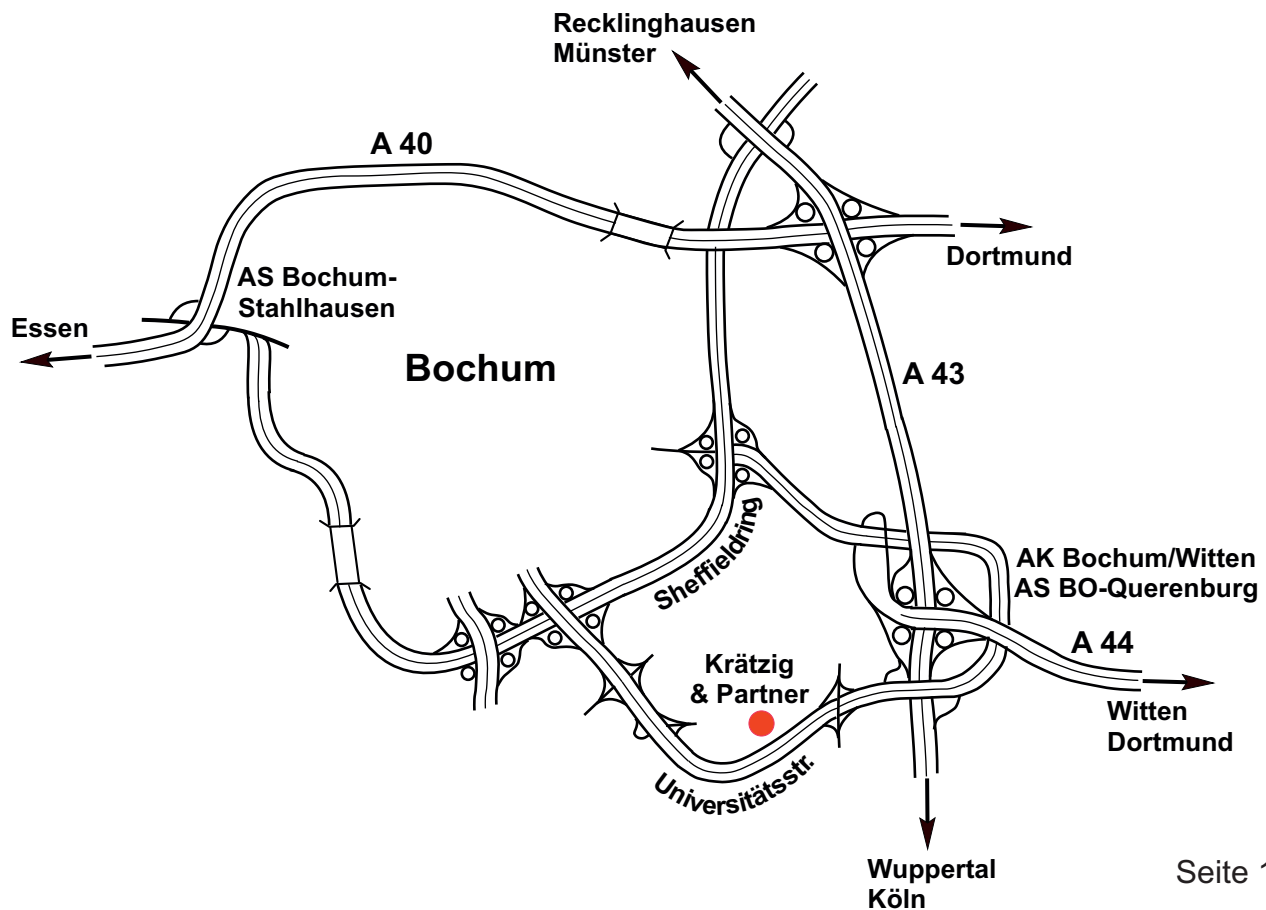

Anreise mit dem Auto: