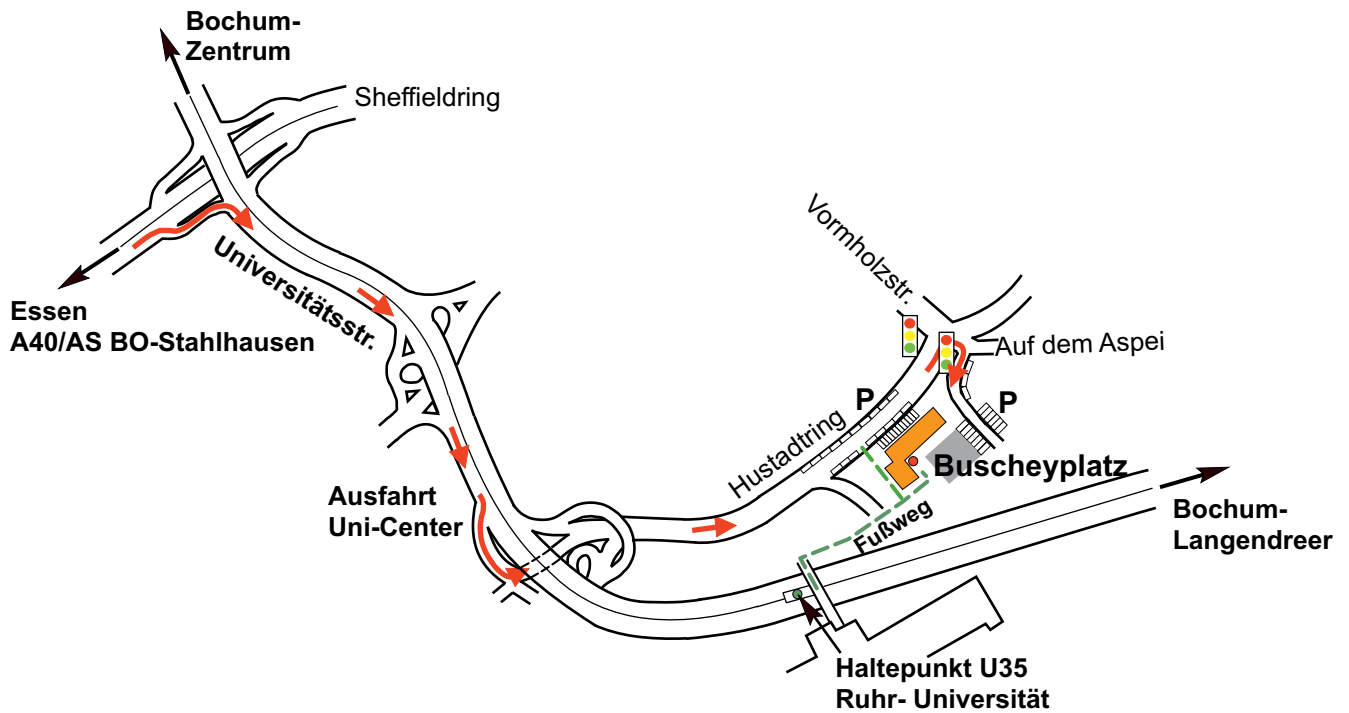

### Anreise mit der Bahn:

- Ankunft Bochum Hauptbahnhof
- U-Bahn: U35, Richtung Ruhr-Universität, Ausstieg Haltestelle Ruhr-Universität (ca. 9 Min.)
- weiter zu Fuß: auf der Brücke links Richtung Uni-Center (ca. 2 Min.)
- rechts halten, erste Straße rechts vor Netto, 200 m geradeaus
- Ankunft Buscheyplatz, links Buscheyplatz 9: Krätzig & Partner

## Ihr Weg zu uns:

### Anfahrt West:

### Anfahrt Ost: